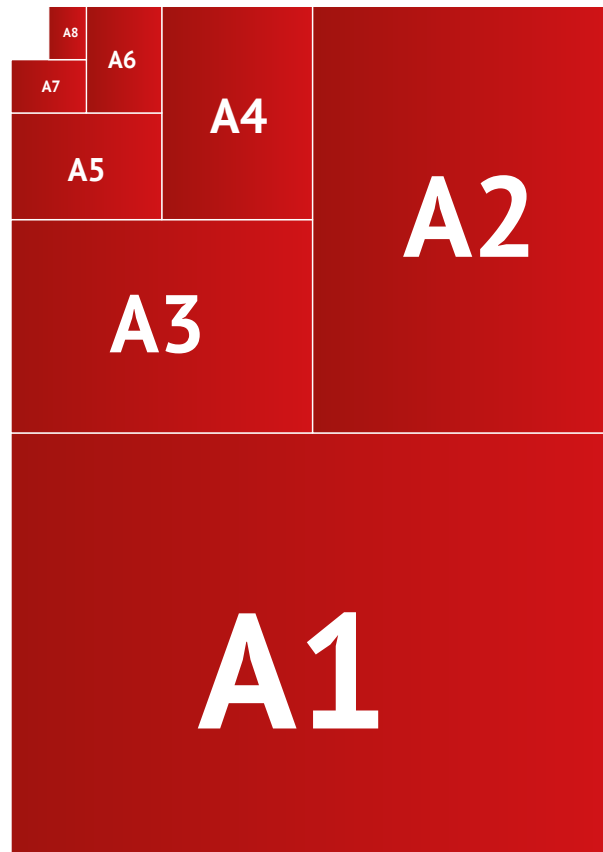

DIN-Formate im Überblick

DIN Format	in mm	enthalten in A0	qm
A0	841 x 1189	1x	0,99
A1	594 x 841	2x	0,49
A2	420 x 594	4x	0,25
A3	297 x 420	8x	0,12
A4	210 x 297	16x	0,06
A5	148 x 210	32x	0,03
A6	105 x 148	64x	0,02
A7	74 x 105	128x	0,01
A8	52 x 74	256x	0,01