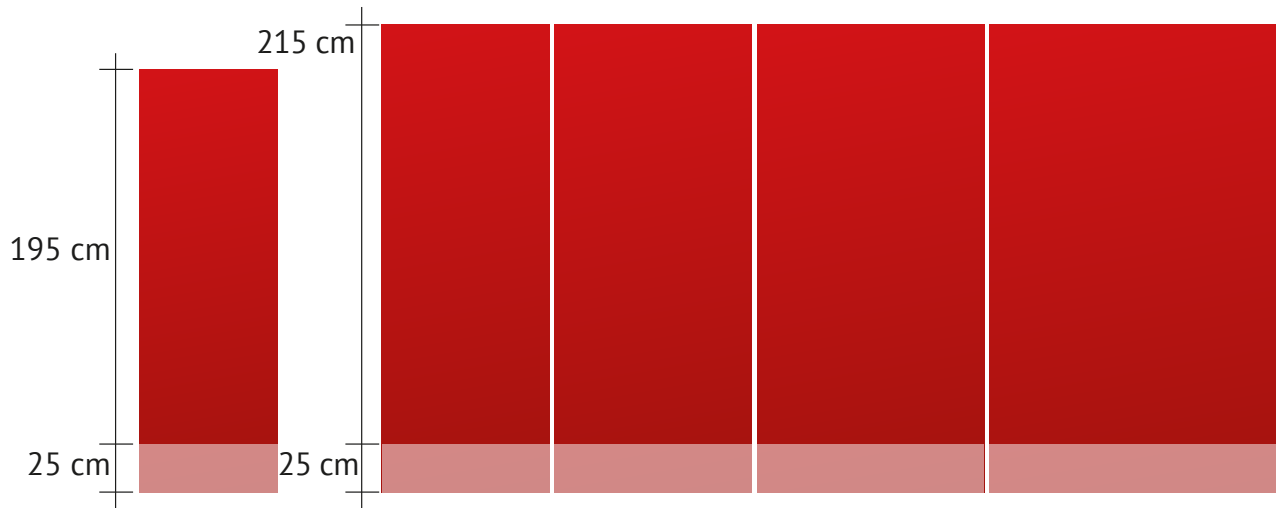

- Die breite Basis sorgt für Stabilität
- Sauberer und neutraler Start für die Grafiken
- Erhältlich in fünf Breiten

Kassette mit Druckmedium

in silber und schwarz erhältlich

geöffnete Kassette

Transporttasche/Color Kit

obere Klemmleiste

optionales Beleuchtungsset

	Classic 700*	Classic 850	Classic 1000	Classic 1150	Classic 1450*
Gewicht (kg)	3,9	4,5	5,2	5,8	7,3
Höhe (mm)	1.950	2.150	2.150	2,150	2.150
Panelmaß (mm)	700 x 2.200	850 x 2.400	1.000 x 2.400	1.150 x 2.400	1.450 x 2.400
Sichtmaß (mm)	700 x 1.950	850 x 2.150	1.000 x 2.150	1.150 x 2.150	1.450 x 2.150
Panelmaß mit Tele	-	850 x 2.490	1.000 x 2.490	1.150 x 2.490	-
Sichtmaß mit Tele	-	850 x 2.240	1.000 x 2.240	1.150 x 2.240	-
Lieferumfang	Roll Up-Kassette, Aluminium-Stange, Aluminium-Klemmleiste für oben, Transporttasche				
optional	LED-beleuchtungsset, Color Kit, Panelstange für eine Höhe von 2.240 mm				
Druckmedium	Textile-Print (Polyestergewebe, curling-free, B1, blickdicht)				

*=bei diese Roll Up-Typen ist eine Verlängerung auf 2.240 mm nicht möglich!

mehr Infos finden Sie auf **YouTube** unter: <https://youtu.be/X31p4Ptz9ac>

Displaysysteme

expolinc Roll Up Classic

Mit den Roll Ups Classic 700 und 1450 ist eine Verlängerung auf 2.240 mm nicht möglich!